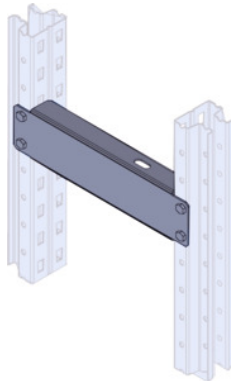

Distanzstück für Doppelregale, Tiefe: 200mm

Bestelldaten

Bestellnummer	991465 200
GTIN	
Artikelklasse	96P

Beschreibung

Ausführung:

Verzinkte Traverse zum Verbinden zwei hintereinander stehender Einzelregale.

Technische Beschreibung

Tiefe	200 mm
Material	verzinkt
Produktart	Distanzstück