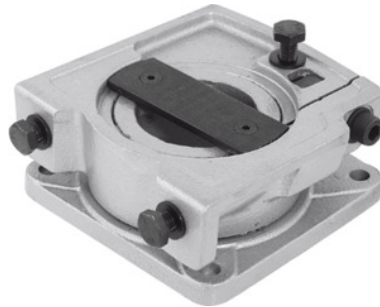

Garant**Drehplatte einzeln, Backenbreite: 125mm****Bestelldaten**

Bestellnummer	967020 125
GTIN	4045197694133
Artikelklasse	91J

Beschreibung**Lieferumfang:**

Inklusive Befestigungsmaterial zur Montage auf die Werkbank.

Lackierung:

Silbergrau

Hinweis:

Drehplatte Nr. 967020 und Ersatzbacken Nr. 967040; 967045 passen auch für GARANT-L-Schraubstöcke und original LEINEN-Schraubstöcke (nicht für LEINEN-JUNIOR Nr. 967060).

Technische Beschreibung

passend für Schraubstock mit Backenbreite	125 mm
Produktart	Drehplatte

Zubehör

Parallel-Schraubstock Backenbreite 125 mm	967000 125
---	------------