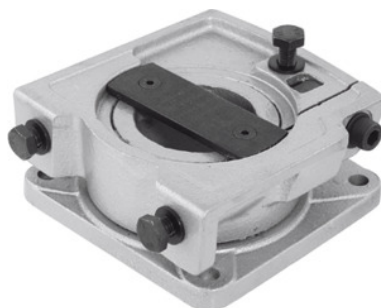

**Garant****Drehplatte einzeln, Backenbreite: 150mm****Bestelldaten**

Bestellnummer	967020 150
GTIN	4045197694140
Artikelklasse	91J

**Beschreibung****Lieferumfang:**

Inklusive Befestigungsmaterial zur Montage auf die Werkbank.

**Lackierung:**

Silbergrau

**Hinweis:**

Drehplatte Nr. 967020 und Ersatzbacken Nr. 967040; 967045 passen auch für GARANT-L-Schraubstöcke und original LEINEN-Schraubstöcke (nicht für LEINEN-JUNIOR Nr. 967060).

**Technische Beschreibung**

passend für Schraubstock mit Backenbreite	150 mm
Produktart	Drehplatte

**Zubehör**

Parallel-Schraubstock Backenbreite 150 mm	967000 150
---	------------