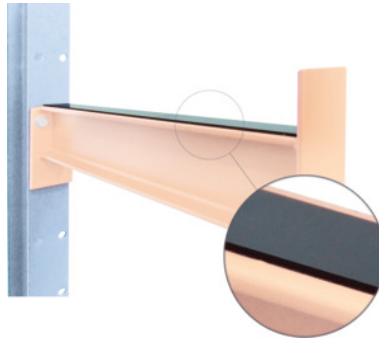

## PVC-Auflage für Kragarm, Tiefe: 600mm

### Beschreibung

**Ausführung:**

PVC-Auflage zur schonenden Lagerung empfindlicher Güter.

**Passend für:**

Kragarmregale Nr. 991711 – 991718, Kragarme einzeln Nr. 991720.

### Technische Beschreibung

Material	PVC-Auflage
Tiefe	600 mm
passend für Kragarm Tiefe	600 mm
Produktart	Schutzauflage