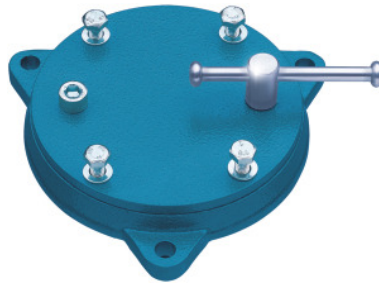

BROCKHAUS | HEUER

Drehplatte einzeln, passend für Schraubstock Gr.: 100**Bestelldaten**

Bestellnummer	967390 100
GTIN	2050002047792
Artikelklasse	93Q

Beschreibung**Ausführung:**

Drehplatte 360° stufenlos drehbar und in jeder Position sicher arretierbar.

Passend für:

Parallel-Schraubstöcke „Heuer-Front“ Nr. 967350; 967360.

Für Parallel-Schraubstock „Heuer Compact“ Drehplatte Nr. 967390 Gr. 100 verwenden.

Technische Beschreibung

passend für Schraubstock Gr.	100
für ältere „Heuer-Front“ Schraubstöcke	75; 90
Produktart	Drehplatte