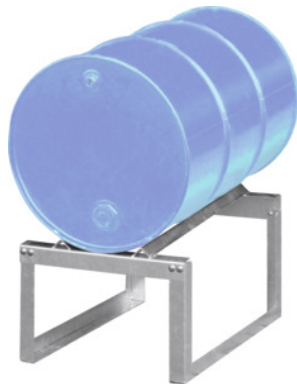

Fassbock aus Stahlblech, für Anzahl Fässer×Fassvolumen (Liter): 1X200**Bestelldaten**

Bestellnummer	981480 1X200
GTIN	4052462011151
Artikelklasse	96U

Beschreibung**Ausführung:**

Fassböcke aus Stahlblech zur liegenden Lagerung und zum Abfüllen von 200-l-Fässern. Zum Aufstellen auf Auffangwannen mit Gitterrost (zerlegte Anlieferung).

Hinweis:

Bitte Maße für Auffangwannen beachten.

Technische Beschreibung

Tiefe	775 mm
für Fassvolumen	200 l
für Anzahl Fässer	1
Höhe	445 mm
Breite	540 mm
Produktart	Fassbock