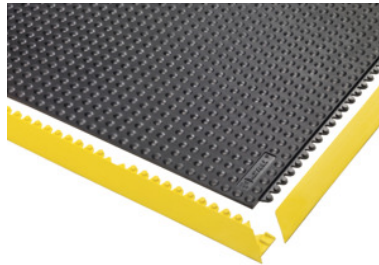

Kantenleiste, gelb, Typ: 1

Bestelldaten

Bestellnummer	964559 1
GTIN	662641844704
Artikelklasse	96C

Beschreibung

Ausführung:

- **Industrie-Arbeitsplatzmatte mit geschlossener Anti-Rutsch-Oberfläche.**
- **13mm dickes Material bietet hohen ergonomischen Nutzen und Anti- Ermüdungseffekt.**
- **Flexibles Stecksystem Fliese 91×91 cm, Innenwinkel (45°) und Aussen- Winkel (22,5°) ermöglicht optimale Anpassung an Gegebenheiten vor Ort.**
- **Flexible Kantenlösung ermöglicht Außen- und Innenecken.**
- **Rutschfestigkeit R9 nach DIN51130 und BGR181. 100 % Naturgummi-Mischung für allgemeinen Gebrauch.**
- **Schwermetall-, und Silikonfrei, daher für Lackierereien geeignet.**
- **Frei von DOP, DMF und ozonabbauenden Substanzen.**

Kantenleisten 91cm, ansteckbar an Fliesen. Farbe gelb. Kantenleiste **mit** Befestigungsnoppen.

Passend für:

Kantenleiste Nr. 964559 Gr. 0 und 1 ist passend für Arbeitsplatzmatte Nr. 964555.

Technische Beschreibung

Befestigungsnoppen	mit Befestigungsnoppen
Typ	1
Material	Naturgummi-Mischung
Länge	91 cm

Herstellerbezeichnung	Skywalker HD™ Ramp Nitrile Male
Steh-Komfort	Anti-Ermüdung
Steh-Komfort	Anti-Rutsch
Steh-Komfort	Isolierung (Temperatur)
Stoßschutz	Fußboden
Materialeigenschaft	nicht ölresistent
Produktnamensattribut	gelb
Farbe	gelb
Produktart	Kantenleiste