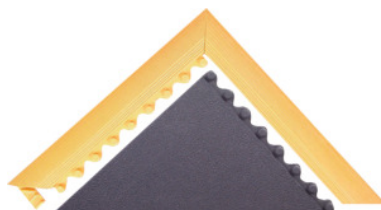

Kantenleiste, gelb, Typ: 1

Bestelldaten

Bestellnummer	964577 1
GTIN	662641742192
Artikelklasse	96C

Beschreibung

Ausführung:

Kantenleiste 91 cm, ansteckbar an Fliesen.

Farbe gelb oder schwarz. Kantenleiste **mit** Befestigungsnoppen.

Passend für:

Arbeitsplatzmatten Nr. 964565, 964566 und 964567.

Technische Beschreibung

Länge	91 cm
Typ	1
Befestigungsnoppen	mit Befestigungsnoppen
passend für	91×91 cm Matte
Herstellerbezeichnung	MD Ramp System™ Nitrile Male Yellow
Steh-Komfort	Anti-Ermüdung
Steh-Komfort	Anti-Rutsch
Steh-Komfort	Isolierung (Temperatur)
Stoßschutz	Fußboden
Produktnamensattribut	gelb
Farbe	gelb

Produktart

Kantenleiste