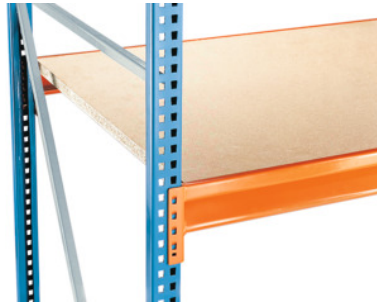

Spanplatten-Lagerebenen, Breite 2500 mm, Tiefe: 800mm

Bestelldaten

Bestellnummer	991050 800
GTIN	4004514225719
Artikelklasse	960

Beschreibung

Lieferumfang:

Holmpaar im Lieferumfang enthalten.

Technische Beschreibung

Kundenmontage	ja
Tiefe	800 mm
Material Lagerebene	Spanplatte
Fachboden Befestigungsart	Schlüssellochung
Stärke	28 mm
Breite	2500 mm
Fachboden Ausführung	fest montierter Fachboden
Fachboden Ausführung	gerader Fachboden
Plattenstärke	25 mm
Produktnamensattribut	Breite 2500 mm
Produktart	Fachboden