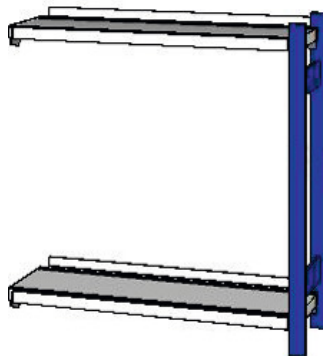

**Garant****Ordner-Anbauregal mit 1 Säulenrahmen, Tiefe 325 mm, Höhe: 1000mm****Bestelldaten**

Bestellnummer	990405 1000
GTIN	4045197517821
Artikelklasse	911

**Beschreibung****Ausführung:**

Stabile Säulenrahmen aus Rechteck-Stützen (50×25×1,25mm) mit Einhängeschlitzen im 40-mm-Raster zur Aufnahme von Traversen / Fachböden. Säulenrahmen mit Kunststoff-Endkappen.

**Fachböden** aus verzinktem Blech, **geschlitzt zum Einstecken von Trennwänden**, mit abgekanteter Anschlagleiste gegen Durchrutschen.

**Lackierung:**

Säulenrahmen signalblau RAL 5005 **pulverbeschichtet**. Traversenpaare **immer** anthrazitgrau RAL 7016 **pulverbeschichtet**.

**Technische Beschreibung**

Tiefe	325 mm
Anzahl Profilrahmen	1

Breite	975 mm
passend für Anzahl Ordner	20
Aufbaumaß Anbauregal Breite	975 mm
Fachboden Breite	946 mm
Anschlagleiste	ja
Höhe	1000 mm
Fachboden Breite lichtetes Maß	900 mm
maximale Feldlast	900 kg
Anzahl Fachboden	2
Fachboden Tiefe	325 mm
Fachboden Tragfähigkeit / maximale flächenverteilte Fachlast (auf Metall)	120 kg
Höhenverstellung im Raster	40 mm
Farbauswahl	RAL 9002, 7035, 7005, 7016, 6011, 5018, 5012, 5011, 5005, 3003
Produktnameattribut	Tiefe 325 mm
Produktart	Ordnerregal