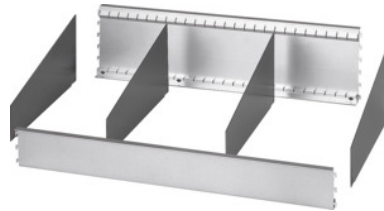

Garant**Schüttgut-Wanne, passend für Regal Tiefe: 400mm****Bestelldaten**

Bestellnummer	990340 400
GTIN	4045197516237
Artikelklasse	911

Beschreibung**Ausführung:**

Zwei Schüttgutleisten aus verzinktem Stahlblech (vorne 110 mm hoch, hinten 230 mm hoch) mit Schlitzleisten an der Innenseite zur Aufnahme der 4 Schüttgut-Trennbleche.

Passend für:

Fachboden Nr. 990320 und Regale Nr. 990201 – 990216.

Lackierung:

Trennbleche **immer** anthrazitgrau RAL 7016 **pulverbeschichtet**.

Technische Beschreibung

Wannenhöhe vorne	110 mm
Wannenhöhe hinten	230 mm
passend für Regal Tiefe	400 mm
Einsatzbereich	Fachbodenregal
Produktart	Schüttgutmulde