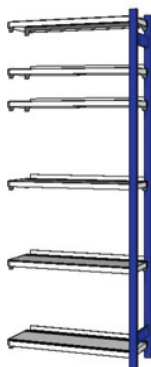

Garant**Ordner-Anbauregal mit 1 Säulenrahmen, Tiefe 325 mm, Höhe: 2400mm****Bestelldaten**

Bestellnummer	990405 2400
GTIN	4045197517852
Artikelklasse	911

Beschreibung**Ausführung:**

Stabile Säulenrahmen aus Rechteck-Stützen (50×25×1,25mm) mit Einhängeschlitzen im 40-mm-Raster zur Aufnahme von Traversen / Fachböden. Säulenrahmen mit Kunststoff-Endkappen.

Fachböden aus verzinktem Blech, **geschlitzt zum Einstecken von Trennwänden**, mit abgekanteter Anschlagleiste gegen Durchrutschen.

Lackierung:

Säulenrahmen signalblau RAL 5005 **pulverbeschichtet**. Traversenpaare **immer** anthrazitgrau RAL 7016 **pulverbeschichtet**.