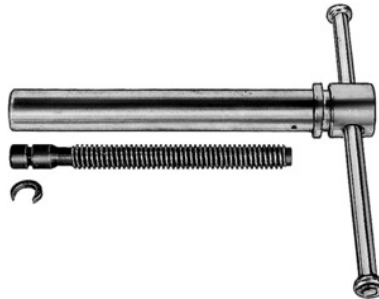

**Garant****Ersatzspindelhülse mit Spindel für Schraubstock Nr. 967000, für Backenbreite: 100mm****Bestelldaten**

Bestellnummer	967001 100
GTIN	4045197613226
Artikelklasse	91J

**Beschreibung****Ausführung:**

Passend auch für Schraubstöcke Fabrikat Leinen.

**Passend für:**

Schraubstock Nr. 967000; 967010.

**Technische Beschreibung**

für Backenbreite	100 mm
Produktart	Spindel