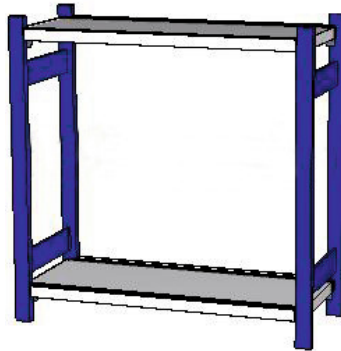

Garant**Ordner-Grundregal mit 2 Säulenrahmen, Tiefe 325 mm, Höhe: 1000mm****Bestelldaten**

Bestellnummer	990400 1000
GTIN	4045197517777
Artikelklasse	911

Beschreibung**Ausführung:**

Stabile Säulenrahmen aus Rechteck-Stützen (50×25×1,25mm) mit Einhängeschlitzen im 40-mm-Raster zur Aufnahme von Traversen / Fachböden. Säulenrahmen mit Kunststoff-Endkappen.

Fachböden aus verzinktem Blech, **geschlitzt zum Einstecken von Trennwänden**, mit abgekanteter Anschlagleiste gegen Durchrutschen.

Lackierung:

Säulenrahmen signalblau RAL 5005 **pulverbeschichtet**. Traversenpaare **immer** anthrazitgrau RAL 7016 **pulverbeschichtet**.

Technische Beschreibung

Höhe	1000 mm
Breite	1000 mm

Aufbaumaß Grundregal Breite	1000 mm
passend für Anzahl Ordner	20
Tiefe	325 mm
Anschlagleiste	ja
Fachboden Breite lichtetes Maß	900 mm
Anzahl Fachboden	2
Anzahl Profilrahmen	2
maximale Feldlast	900 kg
Fachboden Breite	946 mm
Fachboden Tiefe	325 mm
Fachboden Tragfähigkeit / maximale flächenverteilte Fachlast (auf Metall)	120 kg
Höhenverstellung im Raster	40 mm
Farbauswahl	RAL 9002, 7035, 7005, 7016, 6011, 5018, 5012, 5011, 5005, 3003
Produktnamensattribut	Tiefe 325 mm
Produktart	Ordnerregal