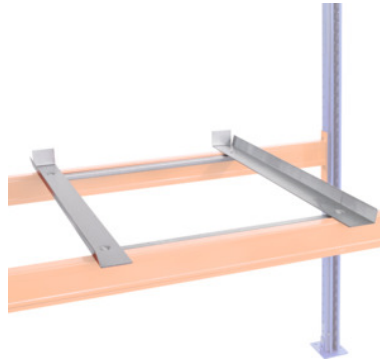

Tiefenauflagen-Paar für Gitterboxen, Typ: 1100/50

Bestelldaten

Bestellnummer	991400 1100/50
GTIN	4004514241948
Artikelklasse	96P

Beschreibung

Ausführung:

Tiefenauflagen mit seitlicher Aufkantung und Durchschubsicherung, verzinkt.

Verwendung:

Tiefenauflagen **für Gitterboxen, Behälter u. ä.** Geeignet für 50 mm Holmbreite.

Technische Beschreibung

passend für Holmtiefe	50 mm
Typ	1100/50
passend für Regal Tiefe	1100 mm
Einsatzbereich	Palettenregal
Material	verzinkt
Produktart	Tiefenauflage