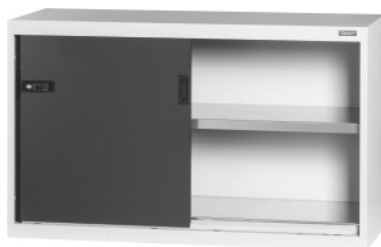

Garant GRIDLINE

**Basisschrank mit Vollblech-Schiebetüren, Höhe: 750mm****Bestelldaten**

Bestellnummer	940125 750
GTIN	4062406068974
Artikelklasse	9GI

**Beschreibung****Ausführung:**

Bestückter Schrank in 50×20G. Aufnahme von Fachböden im 25-mm-Raster. Schiebetüren an der Innenseite verstärkt und durch 2K-Haptoprene® Schiebegriff mit Stiftzylinderschloss verschließbar. Arretierung der Schiebetüren in Endstellungen (offen/zu). **Nivelliersockel** bei Basisschränken mit 4 individuell einstellbaren Füßen zum Ausgleichen von Bodenunebenheiten. Schiebegriff bei Basisschrank in oberer Türhälfte, bei Aufsatzschrank in unterer Türhälfte.

**Lieferumfang:**

Schrank inklusive Fachböden.

**Lackierung:**

Korpus lichtgrau RAL 7035, Türen anthrazit RAL 7016, **pulverbeschichtet**.

**Hinweis:**

Fachböden und Zubehör zu GridLine Schränken siehe Nr. 940501 – 940710 und Gruppe 95. Gemäß TÜV GS Zertifizierung sind alle Schränke zwingend gegen Kippen zu sichern.

**Technische Beschreibung**

ComfortClose	nein
Griff Positionierung	oben
Tiefe in G	20
Schließsystem elektronisch – umrüstbar	ja
Anzahl Fachboden	1

Gewicht	70 kg
Tiefe	500 mm
Schrank-Fronten	Vollblech-Schiebetür
Fachboden Tragfähigkeit / maximale flächenverteilte Fachlast (auf Metall)	100 kg
Breite in G	50
Breite	1250 mm
Höhe	750 mm
Nutzhöhe	595 mm
Materialstärke	0,9 mm
Tragfähigkeit Schrankgehäuse innen	1000 kg
Höhenverstellung im Raster	25 mm
Stiftzylinderschloss	modularer Steckesinsatz
Farbauswahl	RAL 9002, 7035, 7005, 7016, 6011, 5018, 5012, 5011, 5005, 3003
Schrank Bauart	Basisschrank
Produktart	Fachbodenschrank