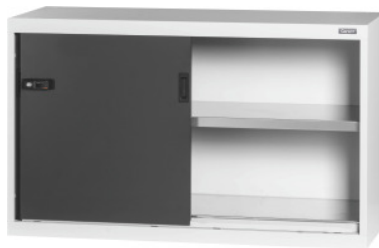

Garant GRIDLINE

Basisschrank mit Vollblech-Schiebetüren, Höhe: 800mm**Bestelldaten**

Bestellnummer	940125 800
GTIN	4062406068981
Artikelklasse	9GI

Beschreibung**Ausführung:**

Bestückter Schrank in 50×20G. Aufnahme von Fachböden im 25-mm-Raster. Schiebetüren an der Innenseite verstärkt und durch 2K-Haptoprene® Schiebegriff mit Stiftzylinderschloss verschließbar. Arretierung der Schiebetüren in Endstellungen (offen/zu). **Nivelliersockel** bei Basisschränken mit 4 individuell einstellbaren Füßen zum Ausgleichen von Bodenunebenheiten. Schiebegriff bei Basisschrank in oberer Türhälfte, bei Aufsatzschrank in unterer Türhälfte.

Lieferumfang:

Schrank inklusive Fachböden.

Lackierung:

Korpus lichtgrau RAL 7035, Türen anthrazit RAL 7016, **pulverbeschichtet**.

Hinweis:

Fachböden und Zubehör zu GridLine Schränken siehe Nr. 940501 – 940710 und Gruppe 95. Gemäß TÜV GS Zertifizierung sind alle Schränke zwingend gegen Kippen zu sichern.

Technische Beschreibung

Höhe	800 mm
Tiefe	500 mm
Nutzhöhe	645 mm
Breite in G	50
Griff Positionierung	oben

Tiefe in G	20
Fachboden Tragfähigkeit / maximale flächenverteilte Fachlast (auf Metall)	100 kg
Gewicht	73 kg
Breite	1250 mm
ComfortClose	nein
Anzahl Fachboden	1
Schrank-Fronten	Vollblech-Schiebetür
Schließsystem elektronisch – umrüstbar	ja
Materialstärke	0,9 mm
Tragfähigkeit Schrankgehäuse innen	1000 kg
Höhenverstellung im Raster	25 mm
Stiftzylinderschloss	modularer Steckesatz
Farbauswahl	RAL 9002, 7035, 7005, 7016, 6011, 5018, 5012, 5011, 5005, 3003
Schrank Bauart	Basisschrank
Produktart	Fachbodenschrank