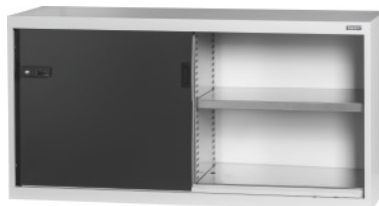

Garant GRIDLINE

Basisschrank mit Vollblech-Schiebetüren, Höhe: 900mm**Bestelldaten**

Bestellnummer	940165 900
GTIN	4062406069711
Artikelklasse	9GI

Beschreibung**Ausführung:**

Bestückter Schrank in 60×20G. Aufnahme von Fachböden im 25-mm-Raster. Schiebetüren an der Innenseite verstärkt und durch 2K-Haptoprene® Griff mit Stiftzylinderschloss verschließbar. Arretierung der Schiebetüren in Endstellungen (offen/zu). **Nivelliersockel** bei Basisschränken mit 8 individuell einstellbaren Füßen zum Ausgleichen von Bodenunebenheiten. Griff bei Basisschrank in oberer Türhälfte, bei Aufsatzschrank in unterer Türhälfte.

Lieferumfang:

Schrank inklusive Fachböden.

Lackierung:

Korpus lichtgrau RAL 7035, Türen anthrazit RAL 7016, **pulverbeschichtet**.

Hinweis:

Fachböden und Zubehör zu GridLine Schränken siehe Nr. 940501 – 940710 und Gruppe 95. Gemäß TÜV GS Zertifizierung sind alle Schränke zwingend gegen Kippen zu sichern.

Technische Beschreibung

Griff Positionierung	oben
Schrank-Fronten	Vollblech-Schiebetür
Gewicht	82 kg
ComfortClose	nein
Nutzhöhe	763 mm

Anzahl Fachboden	2
Höhe	900 mm
Breite in G	60
Tiefe	500 mm
Fachboden Tragfähigkeit / maximale flächenverteilte Fachlast (auf Metall)	100 kg
Schließsystem elektronisch – umrüstbar	ja
Tiefe in G	20
Breite	1500 mm
Materialstärke	0,9 mm
Tragfähigkeit Schrankgehäuse innen	1000 kg
Höhenverstellung im Raster	25 mm
Stiftzylinderschloss	modularer Steckesinsatz
Farbauswahl	RAL 9002, 7035, 7005, 7016, 6011, 5018, 5012, 5011, 5005, 3003
Schrank Bauart	Basisschrank
Produktart	Fachbodenschrank