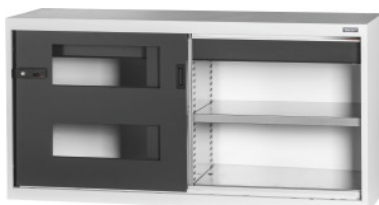

Garant GRIDLINE

Basisschrank mit Schublade, Sichtfenster-Schiebetüren, 26×14G, Höhe: 800mm**Bestelldaten**

Bestellnummer	940187 800
GTIN	4062406069919
Artikelklasse	9GI

Beschreibung**Ausführung:**

Bestückter Schrank in 60×20G, mit Schubladen 26×14G. Aufnahme von Fachböden im 25-mm-Raster. Schiebetüren an der Innenseite verstärkt und durch 2K-Haptoprene Griff mit Stiftzylinderschloss verschließbar. Arretierung der Schiebetüren in Endstellungen (offen/zu).

Nivelliersockel bei Basisschränken mit 8 individuell einstellbaren Füßen zum Ausgleichen von Bodenunebenheiten. Griff bei Basisschrank in oberer Türhälfte, bei Aufsatzschrank in unterer Türhälfte.

Schubladen Fronthöhe 125 mm.

Lieferumfang:

Schrank inklusive Fachböden und Schubladen.

Lackierung:

Korpus und Schubladenkorpus lichtgrau RAL 7035, Türen und Schubladenfronten anthrazit RAL 7016, **pulverbeschichtet**.

Hinweis:

Fachböden und Zubehör zu GridLine Schränken siehe Nr. 940501 – 940710 und Gruppe 95. Gemäß TÜV GS Zertifizierung sind alle Schränke zwingend gegen Kippen zu sichern.

Technische Beschreibung

Schubladen Nutztiefe in G	14
Breite	1500 mm
Anzahl Schubladen	2

Gewicht	93 kg
Schubladen Nutztiefe	350 mm
Griff Positionierung	oben
ComfortClose	nein
Schubladenauszug (Teil-/Vollauszug)	100 %
Schubladen Nutzfläche in G	26×14
Schubladen Nutzbreite	650 mm
Höhe	800 mm
Anzahl Fachboden	2
Breite in G	60
Schließsystem elektronisch – umrüstbar	ja
Schubladen Nutzbreite in G	26
Fachboden Tragfähigkeit / maximale flächenverteilte Fachlast (auf Metall)	100 kg
Schubladen/Auszugboden Tragfähigkeit	75 kg
Tiefe in G	20
Tiefe	500 mm
Nutzhöhe	663 mm
Materialstärke	0,9 mm
Tragfähigkeit Schrankgehäuse innen	1000 kg
Höhenverstellung im Raster	25 mm
Stiftzylinderschloss	modularer Steckesinsatz
Farbauswahl	RAL 9002, 7035, 7005, 7016, 6011, 5018, 5012, 5011, 5005, 3003
Schubladen Nutzbreite × Nutztiefe in G	26×14G
Schrank Bauart	Basisschrank
Produktart	Fachbodenschrank