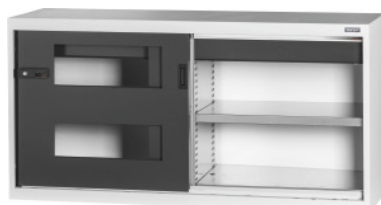

Garant GRIDLINE

Basisschrank mit Schublade, Sichtfenster-Schiebetüren, 26×14G, Höhe: 750mm

Bestelldaten

Bestellnummer	940187 750
GTIN	4062406067007
Artikelklasse	9GI

Beschreibung

Ausführung:

Bestückter Schrank in 60×20G, mit Schubladen 26×14G. Aufnahme von Fachböden im 25-mm-Raster. Schiebetüren an der Innenseite verstärkt und durch 2K-Haptoprene Griff mit Stiftzylinderschloss verschließbar. Arretierung der Schiebetüren in Endstellungen (offen/zu).

Nivelliersockel bei Basisschränken mit 8 individuell einstellbaren Füßen zum Ausgleichen von Bodenunebenheiten. Griff bei Basisschrank in oberer Türhälfte, bei Aufsatzschrank in unterer Türhälfte.

Schubladen Fronthöhe 125 mm.

Lieferumfang:

Schrank inklusive Fachböden und Schubladen.

Lackierung:

Korpus und Schubladenkorpus lichtgrau RAL 7035, Türen und Schubladenfronten anthrazit RAL 7016, **pulverbeschichtet**.

Hinweis:

Fachböden und Zubehör zu GridLine Schränken siehe Nr. 940501 – 940710 und Gruppe 95. Gemäß TÜV GS Zertifizierung sind alle Schränke zwingend gegen Kippen zu sichern.

Technische Beschreibung

Schließsystem elektronisch – umrüstbar	ja
Schubladen Nutztiefe in G	14
Schubladen Nutzfläche in G	26×14

Breite	1500 mm
Nutzhöhe	613 mm
Breite in G	60
Anzahl Schubladen	2
Tiefe	500 mm
Schubladen Nutzbreite in G	26
Schubladenauszug (Teil-/Vollauszug)	100 %
Anzahl Fachboden	2
ComfortClose	nein
Griff Positionierung	oben
Tiefe in G	20
Gewicht	90 kg
Schubladen Nutzbreite	650 mm
Höhe	750 mm
Schubladen/Auszugboden Tragfähigkeit	75 kg
Fachboden Tragfähigkeit / maximale flächenverteilte Fachlast (auf Metall)	100 kg
Schubladen Nutztiefe	350 mm
Materialstärke	0,9 mm
Tragfähigkeit Schrankgehäuse innen	1000 kg
Höhenverstellung im Raster	25 mm
Stiftzylinderschloss	modularer Steckesinsatz
Farbauswahl	RAL 9002, 7035, 7005, 7016, 6011, 5018, 5012, 5011, 5005, 3003
Schubladen Nutzbreite × Nutztiefe in G	26×14G
Schrank Bauart	Basisschrank
Produktart	Fachbodenschrank