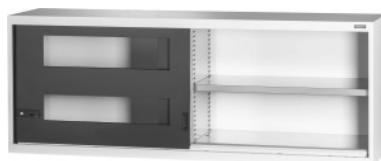

Garant GRIDLINE

Aufsatzschrank mit Sichtfenster-Schiebetüren, Höhe: 750mm**Bestelldaten**

Bestellnummer	940217 750
GTIN	4062406070199
Artikelklasse	9GI

Beschreibung**Ausführung:**

Bestückter Schrank in 80×20G. Aufnahme von Fachböden im 25-mm-Raster. Schiebetüren an der Innenseite verstärkt und durch 2K-Haptoprene® Griff mit Stiftzylinderschloss verschließbar. Arretierung der Schiebetüren in Endstellungen (offen/zu). **Nivelliersockel** bei Basisschränken mit 8 individuell einstellbaren Füßen zum Ausgleichen von Bodenunebenheiten. Griff bei Basisschrank in oberer Türhälfte, bei Aufsatzschrank in unterer Türhälfte.

Lieferumfang:

Schrank inklusive Fachböden.

Lackierung:

Korpus lichtgrau RAL 7035, Türen anthrazit RAL 7016, **pulverbeschichtet.**

Hinweis:

Fachböden und Zubehör zu GridLine Schränken siehe Nr. 940501 – 940710 und Gruppe 95. Gemäß TÜV GS Zertifizierung sind alle Schränke zwingend gegen Kippen zu sichern.

Zubehör

Schublade für Schiebetürenschränke, Breite 40G Schubladen-Fronthöhe 150 mm	940652 150
Fachbodenträger-Satz für GridLine Schränke 20-teilig Typ F	940559 F
Schublade für Schiebetürenschränke, Breite 40G Schubladen-Fronthöhe 200 mm	940652 200
Schlossblende für GridLine Typ GP21	914227 GP21
Schublade für Schiebetürenschränke, Breite 40G Schubladen-Fronthöhe 100 mm	940652 100
Beleuchtungs-Set Extended für GridLine Schränke mit Schiebetüren, Breite 80G für Schrankhöhe 750/800 mm	940515 750/800
Schrägfachboden für Schrank- / Abteilleite in G 40	940560 40