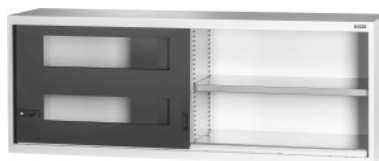

Garant GRIDLINE

Aufsatzschrank mit Sichtfenster-Schiebetüren, Höhe: 500mm**Bestelldaten**

Bestellnummer	940217 500
GTIN	4062406070182
Artikelklasse	9GI

Beschreibung**Ausführung:**

Bestückter Schrank in 80×20G. Aufnahme von Fachböden im 25-mm-Raster. Schiebetüren an der Innenseite verstärkt und durch 2K-Haptoprene® Griff mit Stiftzylinderschloss verschließbar. Arretierung der Schiebetüren in Endstellungen (offen/zu). **Nivelliersockel** bei Basisschränken mit 8 individuell einstellbaren Füßen zum Ausgleichen von Bodenunebenheiten. Griff bei Basisschrank in oberer Türhälfte, bei Aufsatzschrank in unterer Türhälfte.

Lieferumfang:

Schrank inklusive Fachböden.

Lackierung:

Korpus lichtgrau RAL 7035, Türen anthrazit RAL 7016, **pulverbeschichtet.**

Hinweis:

Fachböden und Zubehör zu GridLine Schränken siehe Nr. 940501 – 940710 und Gruppe 95. Gemäß TÜV GS Zertifizierung sind alle Schränke zwingend gegen Kippen zu sichern.

Technische Beschreibung

Gewicht	70 kg
Nutzhöhe	363 mm
Breite in G	80
ComfortClose	nein
Griff Positionierung	unten
Höhe	500 mm

Schließsystem elektronisch – umrüstbar	ja
Anzahl Fachboden	2
Tiefe	500 mm
Fachboden Tragfähigkeit / maximale flächenverteilte Fachlast (auf Metall)	100 kg
Schrank-Fronten	Sichtfenster-Schiebetür
Breite	2000 mm
Tiefe in G	20
Materialstärke	0,9 mm
Tragfähigkeit Schrankgehäuse innen	1000 kg
Höhenverstellung im Raster	25 mm
Stiftzylinderschloss	modularer Steckesinsatz
Farbauswahl	RAL 9002, 7035, 7005, 7016, 6011, 5018, 5012, 5011, 5005, 3003
Schrank Bauart	Aufsatzschrank
Produktart	Fachbodenschrank