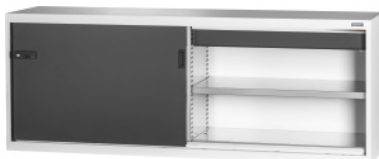

Garant GRIDLINE

**Basisschrank mit Schublade, Vollblech-Schiebetüren, 36×14G, Höhe: 800mm****Bestelldaten**

Bestellnummer	940225 800
GTIN	4062406070229
Artikelklasse	9GI

**Beschreibung****Ausführung:**

Bestückter Schrank in 80×20G, mit Schubladen 36×14G. Aufnahme von Fachböden im 25-mm-Raster. Schiebetüren an der Innenseite verstärkt und durch 2K-Haptoprene® Griff mit Stiftzylinderschloss verschließbar. Arretierung der Schiebetüren in Endstellungen (offen/zu). **Nivelliersockel** bei Basisschränken mit 8 individuell einstellbaren Füßen zum Ausgleichen von Bodenunebenheiten. Griff bei Basisschrank in oberer Türhälfte, bei Aufsatzschrank in unterer Türhälfte.

Schubladen Fronthöhe 125 mm.

**Lieferumfang:**

Schrank inklusive Fachböden und Schubladen.

**Lackierung:**

Korpus und Schubladenkorpus lichtgrau RAL 7035, Türen und Schubladenfronten anthrazit RAL 7016, **pulverbeschichtet**.