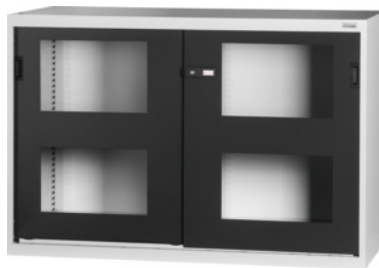

Garant GRIDLINE

Großraum- / Schwerlastschrank mit Sichtfenster-Schiebetür, Höhe: 1000mm**Bestelldaten**

Bestellnummer	942747 1000
GTIN	4062406072704
Artikelklasse	9GI

Beschreibung**Ausführung:**

Unbestückter Schrank in 60×28G. Passende Schubladen: 26×20G (bitte separat bestellen). Aufnahme von Fachböden im 25-mm-Raster. Türen an der Innenseite verstärkt und durch 2K-Haptoprene® Griff mit Stiftzylinderschloss verschließbar.

Lackierung:

Korpus lichtgrau RAL 7035, Türen anthrazit RAL 7016, **pulverbeschichtet.**

Hinweis:

Fachböden und Zubehör zu GridLine Großraum- und Schwerlastschränken siehe Nr. 942530 – 942610 und Gruppe 95.

Tiefe	700 mm
Gewicht	119 kg
Schrank-Fronten	Sichtfenster-Schiebetür
Schließsystem elektronisch – umrüstbar	ja
Breite	1500 mm
Tiefe in G	28
Ausführung	zur Selbstbestückung
Materialstärke	0,9 mm
Tragfähigkeit Schrankgehäuse innen	1600
Höhenverstellung im Raster	25
Stiftzylinderschloss	modularer Steckesatz
Farbauswahl	RAL 9002, 7035, 7005, 7016, 6011, 5018, 5012, 5011, 5005, 3003
Produktart	Großraumschrank

Schublade für Schiebetür Großraum-/
Schwerlastschränke Breite 30G Schubladen-Fronthöhe 150
mm

Beleuchtungs-Set Extended für GridLine Schränke
mit Schiebetüren, Breite 60G für Schrankhöhe 1000/1250
mm

940514 1000/1250