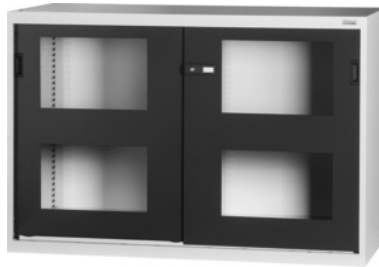

Garant GRIDLINE

Schwerlastschrank mit Sichtfenster-Schiebetür, Höhe: 1000 mm

Bestelldaten

Bestellnummer	942847 1000
GTIN	4062406072865
Artikelklasse	9GI

Beschreibung

Ausführung:

Unbestückter Schrank in 60×28G. Passende Schubladen: 26×20G (bitte separat bestellen).

Verstärkte Seitenwände zur Aufnahme von Fachböden in **verstärkter Ausführung für 200 kg** im 25-mm-Raster. Türen an der Innenseite verstärkt und durch 2K-Haptoprene® Griff mit Stiftzylinderschloss verschließbar. Schränke mit verstärktem Schrankboden, ohne Nivelliersockel.

Lackierung:

Korpus lichtgrau RAL 7035, Türen anthrazit RAL 7016, **pulverbeschichtet**.

Hinweis:

Fachböden für GridLine Schwerlastschränke siehe Nr. 942610.

Gemäß TÜV GS Zertifizierung sind alle Schränke zwingend gegen Kippen zu sichern.

Farbauswahl: RAL 9002, 7035, 7005, 7016, 6011, 5018, 5012, 5011, 5005, 3003

Höhe: 1000 mm

Breite: 1500 mm

Tiefe: 700 mm

Breite in G: 60

Tiefe in G: 28

Nutzhöhe: 845 mm

Technische Beschreibung