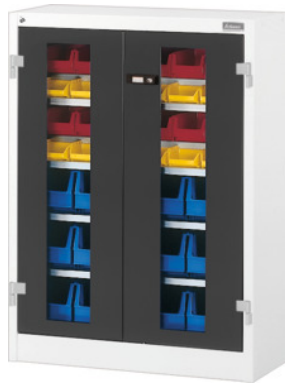

Garant**Regalschrank mit Sichtfenster-Flügeltüren, Höhe: 1000mm****Bestelldaten**

Bestellnummer	944005 1000
GTIN	4062406073398
Artikelklasse	9GI

Beschreibung**Ausführung:**

Aufnahme von Fachböden im 25-mm-Raster möglich.

Bestückter Regalschrank in 30×11G.

Türen an der Innenseite verstärkt und durch 2K-Haptoprene® Schiebegriff mit Stiftzylinderschloss verschließbar.

Bestückung:

Anzahl Lagerkästen: 12 × Nr. 963321 Gr. SB6; 12 × Nr. 963321 Gr. SB5; 12 × Nr. 963321 Gr. SB4

Lieferumfang:

Schrank inklusive Fachböden und Sichtlagerkästen.

Lackierung:

Korpus lichtgrau RAL 7035, Türen anthrazit RAL 7016, **pulverbeschichtet.**

Hinweis:

- **Einzelne Sichtlagerkästen siehe Nr. 963321.**
- **Einzelne Fachböden siehe Nr. 944061, 944065.**

Gemäß TÜV GS Zertifizierung sind alle Schränke zwingend gegen Kippen zu sichern.

Technische Beschreibung

Schrank-Fronten	Sichtfenster-Flügeltür
Höhe	1000 mm
Anzahl Fachboden	4
Breite	750 mm
Fachboden Tragfähigkeit / maximale flächenverteilte Fachlast (auf Metall)	80 kg
Gewicht	47 kg
Tiefe	275 mm
Nutzhöhe	845 mm
Tiefe in G	11
Breite in G	30
Materialstärke	0,9 mm
Tragfähigkeit Schrankgehäuse innen	500 kg
Türöffnungswinkel	250 Grad
Höhenverstellung im Raster	25 mm
Stiftzylinderschloss	modularer Steckesatz
Farbauswahl	RAL 9002, 7035, 7005, 7016, 6011, 5018, 5012, 5011, 5005, 3003
Produktart	Regalschrank