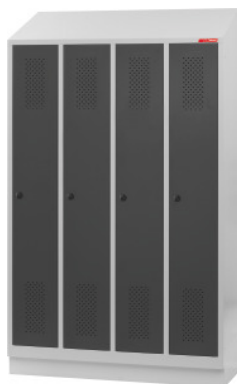

**HOLEX****Armario ropero con cubierta inclinada, base y cierre de falleba de seguridad,  
Número de departamentos: 4****Datos de pedido**

Número de pedido	949621 4
GTIN	4062406082215
Clase de artículo	92S

**Descripción****NOTA: Es posible seleccionar el color****Ejecución:**

El cuerpo dispone de una cubierta inclinada que evita la colocación de objetos. Ancho de departamento 300 mm con sombrerero soldado fijo. El perchero dispone de 3 colgadores deslizantes. Puerta con perforación para ventilación Karo y etiquetero estampado. Se puede elegir entre base y patas de plástico.