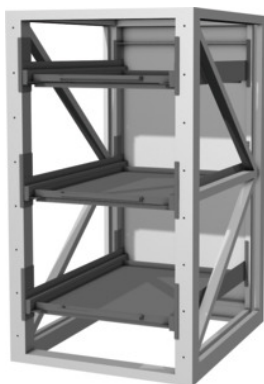

**Garant**

**Estantería básica cargas pesadas con 2 bastidores, soporte con estante 100 % extraíble, Profundidad útil 1350 mm, Altura: 2000mm**

**Datos de pedido**

Número de pedido	993401 2000
GTIN	4062406097967
Clase de artículo	91W

**Descripción****Ejecución:**

Los bastidores verticales de perfil en C 100 mm de ancho están equipados con **3 o 4 estantes de extensión total** (extensión del 100 %). Perforación de enganche a intervalos de 50 mm. **Con barra de cierre (bloqueo de extensión individual)**, estante de cabeza y pared trasera (de 4 piezas).

## Descripción técnica

Altura útil	1890 mm
Altura	2000 mm
Número de estantes 100 % extraíbles	3
Capacidad de carga estante extraíble	1000 kg
Altura útil estante extraíble	35 mm
Capacidad de carga estante de cabeza	500 kg
Carga por módulo (módulo independiente)	4000 kg
Grosor material	2 mm
Capacidad de carga cajón/estante extraíble	1000 kg
Capacidad de carga carcasa de armario interior	4000 kg
Extensión cajón (extensión parcial/total)	100 %
Extensión de cajones	Bloqueo de extensión
Regulación de la altura en el intervalo	50 mm
Selección del color	RAL 9002, 7035, 7005, 7016, 6011, 5018, 5012, 5011, 5005, 3003
Atributo del nombre de producto	Profundidad útil 1350 mm
Anchura	1120 mm
Profundidad	1370 mm
Anchura útil	920 mm
Profundidad útil	1350 mm
Anchura útil estante extraíble	830 mm
Profundidad útil estante extraíble	1200 mm
Almacenamiento de palés	Almacenamiento longitudinal de palés
Tipo de producto	Estantería para cargas pesadas