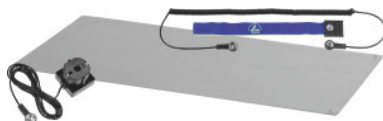

## Juego de iniciación ESD, Dimensiones estera de mesa: 600X1200mm

#### Ejecución:

Juego integrado por: 1 pulsera de puesta a tierra de tela azul, como el n.º 972802 tam. B. Elemento de puesta a tierra n.º 972821 tam. DE1W. Cable espiral de puesta a tierra con pulsador, n.º 972811 tam. 10,3. Estera de mesa, color gris platino, n.º 972555 tam. 600x1200.

### Descripción técnica

Color	gris platino
Profundidad	1200 mm
Anchura	600 mm
propiedad electrostática	EGB/ESD
Tipo de producto	Surtido ESD