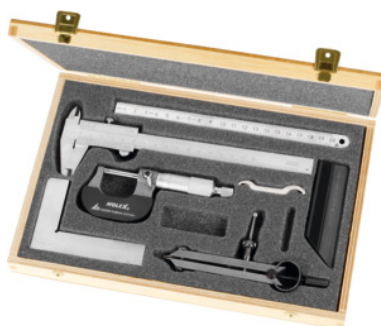

Juego de instrumentos de medición, Número de instrumentos de medición: 6

Datos de pedido

Número de pedido	419190 6
GTIN	4045197719775
Clase de artículo	41Z

Descripción

Suministro:

Incluye caja de madera.

1 **pie de rey HOLEX** n.º 410200 tam. 150 mm.

1 **micrómetro para exteriores HOLEX** n.º 420200 tam. 0 – 25 mm.

1 **escuadra lisa HOLEX** n.º 452590 tam. 100 × 70 mm, precisión DIN 875/2.

1 **regla biselada HOLEX** n.º 460100 tam. 100 mm de longitud.

1 **regla graduada** de acero flexible n.º 461800 tam. 200 mm largo.

1 **compás de puntas con resorte** n.º 457000 tam. 120 mm de largo con puntas intercambiables.

Tipo de producto: Juego de instrumentos de medición mixtos

Accesorios

Pies de rey Nonio 1 / 20 Capacidad de medición 150 mm	410200 150
Micrómetro de exteriores Capacidad de medición 0-25 mm	420200 0-25
Regla biselada pavonada en estuche Longitud 100 mm	460100 100
Compás de puntas Longitud L 120 mm	457000 120
Regla graduada de acero flexible, estrecha, inoxidable mate Longitud total 200 mm	461800 200
Escuadra lisa Precisión 2 Longitud de los lados 100X70 mm	452590 100X70
Estuche madera para juego de instr. de medición Número de escotaduras 6	419200 6