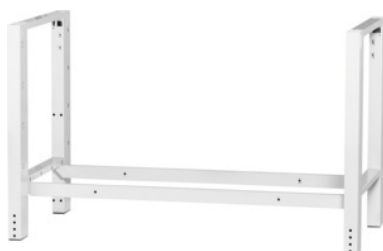

Garant GRIDLINE

**Viga maestra con pies soporte para banco de trabajo Ready-to-go Altura 850 mm, anchura medida útil / tipo: 1200/3mm****Datos de pedido**

Número de pedido	927241 1200/3
GTIN	4062406108106
Clase de artículo	9GG

**Descripción****Ejecución:**

Viga maestra para el montaje de un banco de trabajo Ready-to-go. Incluye pies soporte.

**Idóneo para:**

Adecuado para altura de carcasa 600 mm. Estructura de 3 carcasas 16G.

**Lacado:**

Gris claro RAL 7035, **con recubrimiento de polvo.**

**Descripción técnica**

Profundidad	700 mm
Peso	17,8 kg
Anchura	1300 mm
Serie	Ready-to-go
Serie	Ready-to-go
Altura	800 mm
Adecuado para profundidad de tablero	750 mm
Ejecución construcción	Construcción de tubos de acero
Grosor material	1 mm