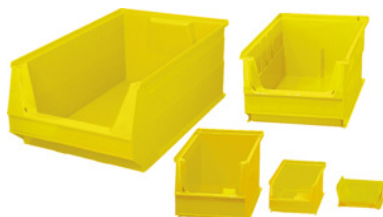

Juego de cajas de almacenamiento a la vista PE, amarillo, Tipo: SB4

Datos de pedido

Número de pedido	963322 SB4
GTIN	4009292800752
Clase de artículo	91F

Descripción

Idóneo para:

Regletas para cubetas n.º 914920, 928235, Multifix 928201 (pero no tam. SB2 y SB3Z), para carros de montaje n.º 918583 Gr. TB3, para tableros soporte n.º 940705 tam. S en armarios personalizables y para armarios de estantes / armarios colgantes n.º 944003 – 944039 y n.º 943901 a 943907. Además, con el soporte para cajas n.º 955810 tam. 100 se pueden colgar individualmente cajas de almacenamiento a la vista pequeñas n.º 963321 tam. SB6 y SB5 en paredes perforadas.

Nota:

Entrega solamente en unidades de caja completas.

Descripción técnica

Contenido por caja	25
Profundidad	230 mm
preparado para tapa	sí
Altura	130 mm
Anchura	150 mm
Preparado para código EAN en la parte trasera	no
Preparado para ventana	sí
Tipo	SB4

Bloqueo en cajón	no
apilable	sí
Preparado para ventana como divisor de carga a granel	no
Posibilidad de rotulación	mediante tiras de rotulación
Material	Polietileno
Anchura interior	126 mm
Profundidad interior	190 mm
Volumen de carga	2,8 l
Atributo del nombre de producto	amarillo
Color	amarillo
Tipo de producto	Caja de almacenamiento a la vista