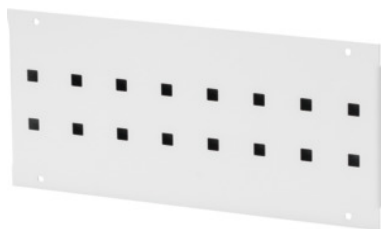

Garant GRIDLINE

**Panel con retícula de agujeros para pie soporte con energía, Adecuado para anchura de carcasa: 400mm****Datos de pedido**

Número de pedido	927331 400
GTIN	4062406127343
Clase de artículo	9GG

**Descripción****Ejecución:**

Pantalla con □ 9×9 mm en tramo de 37 mm para asiento de ganchos y soportes Easyfix n.º 955500 – 955860.

Panel con cubierta trasera, evita la penetración de polvo y suciedad en el soporte con energía.

**Lacado:**

Gris claro RAL 7035 **con recubrimiento de polvo.**

**Descripción técnica**

Anchura	299 mm
Profundidad	14,5 mm
Altura	136 mm
Grosor material	1 mm
Retícula panel perforado Hoffmann	9×9 mm
Selección del color	RAL 9002, 7035, 7005, 7016, 6011, 5018, 5012, 5011, 5005, 3003
Tipo de producto	Panel lateral