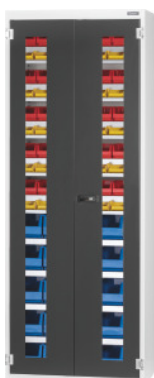

Garant**Armario de estantes con puertas plegables transparentes, Altura: 2000mm****Datos de pedido**

Número de pedido	944005 2000
GTIN	4062406136437
Clase de artículo	9GI

Descripción**Ejecución:**

Posibilidad de asiento de estantes a intervalos de 25 mm.

Armario de estantes equipado en 30×11G.

Las puertas reforzadas por la superficie interior se cierran por medio de un tirador deslizando Haptoprene® de 2 componentes con cerradura de pasador cilíndrico.