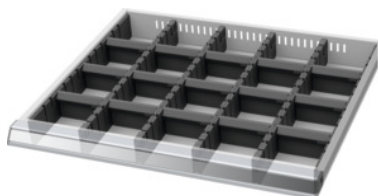

Garant GRIDLINE

Surtido de paredes separadoras / separadores ranurados, 20×16G, Altura frontal de cajón / tipo: 125/2**Datos de pedido**

Número de pedido	950220 125/2
GTIN	4062406193263
Clase de artículo	9GB

Descripción**Ejecución:**

Regletas de borde, regletas separadoras ranuradas y paredes separadoras de plástico. Los separadores ranurados se encajan de forma segura en las perforaciones del cajón. Las paredes separadoras se enchufan sin herramientas en el lado inferior de la carcasa.

El material separador llena un cajón completo 20×16G.

Idóneo para:

Cajones 20×16G.

Contenido:

Juego de regletas de borde n.º 951560: 1 × tam. 125

Regletas separadoras ranuradas n.º 951510: 4 × tam. 125

Pared separadora enchufable n.º 951741: 15 × tam. 125

Adecuado para cajones, profundidad útil en G	16
Peso	1,518 kg
Atributo del nombre de producto	20×16G
Tipo de producto	Pared separadora de cajones

Accesorios

Regletas de borde ranuradas, juego de 2 piezas Profundidad 16G Adecuada para altura frontal de cajón 125 mm	951560 125
Paneles separadores enchufables, anchura 4G Adecuada para altura frontal de cajón 125 mm	951741 125
Separadores ranurados Profundidad 16G Adecuada para altura frontal de cajón 125 mm	951510 125