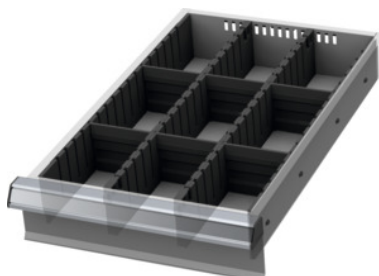

Garant GRIDLINE

Surtido de paredes separadoras / separadores ranurados, 12×20G, Cantidad de piezas: 100/1

Datos de pedido

Número de pedido	950270 100/1
GTIN	4062406152475
Clase de artículo	9GB

Descripción

Ejecución:

Regletas ranuradas y paredes separadoras de plástico. Los separadores ranurados se encajan de forma segura en las roturas del cajón. Las paredes separadoras se enchufan sin herramientas en el lado inferior de la carcasa.

El material separador llena un cajón completo 12×20G.

Idóneo para:

Cajones 12×20G.

Contenido:

Juego de regletas de borde n.º 951570: 1 × tam. 100

Regletas separadoras ranuradas n.º 951520: 2 × tam. 100

Pared separadora enchufable n.º 951741: 6 × tam. 100

Descripción técnica

Cajones superficie útil en G	12×20
Adecuado para cajones profundidad útil	500 mm
Adecuado para altura frontal de cajón	100 mm
Adecuado para cajones, anchura útil en G	12
Adecuado para cajones, profundidad útil en G	20