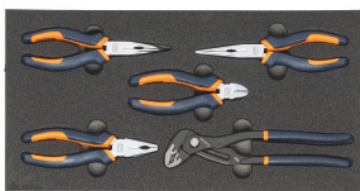

**Garant****Surtido de alicates, Cantidad de herramientas: 5****Datos de pedido**

Número de pedido	954295 5
GTIN	4062406157654
Clase de artículo	91A

**Descripción****Ejecución:**

Surtidos de herramientas corrientes en el inserto de espuma rígida de PE de dos colores. La espuma, de poro cerrado, es resistente al aceite y no absorbe ningún tipo de líquido. **La capa de cubierta es de color antracita;** la inferior, de **color gris como contraste de color**, señala la falta de herramientas.

Los insertos de espuma rígida llenan 1/4 (10 G x 10 G o 250 x 250 mm) o 1/2 (10 G x 20 G o 250 x 500 mm) de la superficie útil del cajón.

**Idóneo para:**

Nuevos carros de taller GARANT con cajones de extensión total y nueva medida modular de cajones de 20 G x 20 G o 500 x 500 mm (A x P).

Alicate de boca redonda plana, acodado GARANT n.º 713440 tam. 200: 1 ud.

Alicate de corte lateral GARANT n.º 724840 tam. 160: 1 ud.

**Descripción técnica**

Cantidad de herramientas	5
Anchura en G	10

Anchura	250 mm
Profundidad en G	20
Profundidad	500 mm
Peso	1,553 kg
Características espuma rígida LD45, grosor	30 mm
Grado de llenado de un cajón en G	10×20
Tipo de producto	Inserto de espuma rígida

## Accesorios

Alicates de boca redonda plana recta, cromados, con cubiertas en los mangos Longitud total 200 mm	713040 200
Inserto de espuma rígida para juegos de herramientas adecuado para surtido de espuma rígida 954295	952001 954295
Alicates regulables con ajuste preciso de muescas, negro Longitud total 250 mm	706000 250
Alicates universales, cromados, con cubiertas de 2 componentes en los mangos Longitud total 180 mm	700940 180
Alicates boca redonda plana acodados, cromados, con cubiertas en los mangos Longitud total 200 mm	713440 200
Alicates de corte lateral cromados, con cubiertas en mangos Longitud total 160 mm	724840 160
Alicates regulables con ajuste preciso de muescas, negro Longitud total 250 mm	706001 250