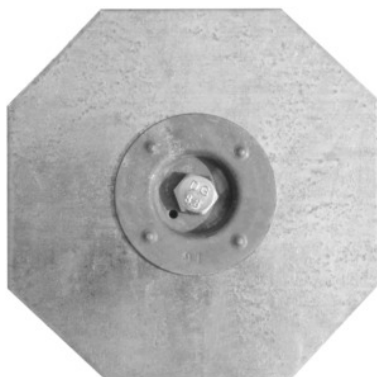

**Abrazadera en cruz, Anchura x profundidad: 120X120 mm****Datos de pedido**

Número de pedido	982507 120X120
GTIN	4260139970179
Clase de artículo	96U

**Descripción****Aplicación:**

**Conector para cubetas** – Para la conexión de elementos de base evita la penetración de líquidos entre los elementos de base.

**Abrazadera para el borde** – Para la fijación segura de los elementos de base en el suelo.

**Abrazadera en cruz** – Conexión de esquina entre 4 elementos de base.

Material: galvanizado

Anchura: 120 mm

Profundidad: 120 mm

**Descripción técnica**

Anchura	120 mm
Profundidad	120 mm
Material	galvanizado
Tipo de producto	Cubeta protectora de suelo