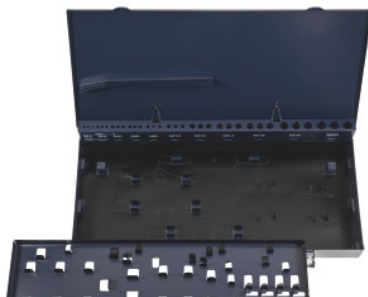

Garant**Caja de chapa vacía para juego de herramientas para roscar, para rosca métrica: M3-20****Datos de pedido**

Número de pedido	145605 M3-20
GTIN	4062406218881
Clase de artículo	11K

Descripción**Ejecución:**

Caja de chapa estable con asa para el transporte y 2 cierres excéntricos. Cada herramienta se puede alojar en su propio soporte, de manera que esté protegida durante el transporte y lista para el uso inmediato. Los machos para roscar se levantan automáticamente al abrirse la tapa.