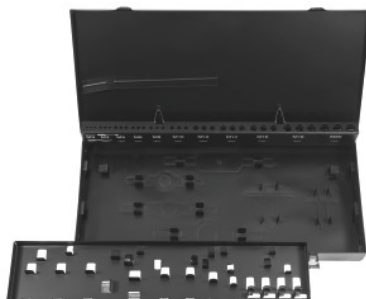

Caja de chapa vacía para juego de herramientas para roscar, para rosca métrica: M3-20

Datos de pedido

Número de pedido	145610 M3-20
GTIN	4062406218904
Clase de artículo	12K

Descripción

Ejecución:

Caja de chapa estable con asa para el transporte y 2 cierres excéntricos. Cada herramienta se puede alojar en su propio soporte, de manera que esté protegida durante el transporte y lista para el uso inmediato. Los machos para roscar se levantan automáticamente al abrirse la tapa.