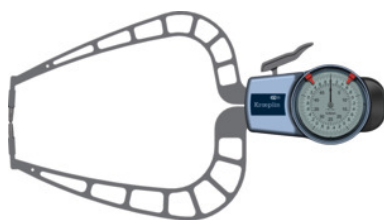

Kroeplin
Längenmesstechnik**Palpador rápido exterior con reloj, Capacidad de medición: 0-50mm****Datos de pedido**

Número de pedido	438555 0-50
GTIN	2050002043459
Clase de artículo	46Q

Descripción**Ejecución:**

1 brazo palpador fijo y 1 móvil con apoyos de medición de bola MD. La inclinación del brazo palpador móvil se transmite al reloj comparador. El resultado de la medición se puede leer directamente.

Función:

IP65: Existe protección contra chorros de agua desde todas las direcciones y protección contra la penetración de polvo (estanco al polvo), así como la protección completa contra el contacto.

Aplicación:

Para la medición rápida de ranuras exteriores, grosores de pared, chapas, paredes de tubos, láminas, etc.

Descripción técnica

Longitud máx. brazo palpador L (prof. medición)	167 mm
Capacidad de medición	0 - 50 mm
Límite de error	0,05 mm
Lectura	0,05 mm
Ø de esfera palpadora MD	3 mm
Ø reloj comparador	66 mm
Clase de protección IP	IP 65