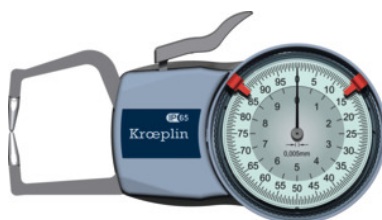

Kroepelin
Längenmesstechnik

Palpador rápido exterior con reloj, Capacidad de medición: 0-10mm

Datos de pedido

Número de pedido	438555 0-10
GTIN	2050002040878
Clase de artículo	46Q

Descripción

Ejecución:

1 brazo palpador fijo y 1 móvil con apoyos de medición de bola MD. La inclinación del brazo palpador móvil se transmite al reloj comparador. El resultado de la medición se puede leer directamente.

Función:

IP65: Existe protección contra chorros de agua desde todas las direcciones y protección contra la penetración de polvo (estanco al polvo), así como la protección completa contra el contacto.

Aplicación:

Para la medición rápida de ranuras exteriores, grosores de pared, chapas, paredes de tubos, láminas, etc.

Descripción técnica

Longitud máx. brazo palpador L (prof. medición)	35 mm
Clase de protección IP	IP 65
Lectura	0,005 mm
Capacidad de medición	0 - 10 mm
Límite de error	0,015 mm
Ø reloj comparador	65 mm
Ø de esfera palpadora MD	1,5 mm