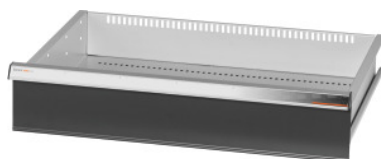

Garant GRIDLINE

**Cajón para armarios de gran capacidad/para cargas pesadas con puerta corredera anchura 30G, 26×20G, Altura frontal de cajón: 150mm****Datos de pedido**

Número de pedido	942580 150
GTIN	4062406281311
Clase de artículo	9GI

**Descripción****Ejecución:**

Cajones para montar en armarios de gran capacidad y para cargas pesadas GridLine dotados de **puertas correderas**.

Tiradores de aluminio con tiras de rotulación intercambiables y reescribibles. Novedoso concepto de cajones para el equipamiento óptimo con material separador.

**Idóneo para:**

Armarios n.º 941045 – 941077, n.º 942345 – 942367, n.º 942745 – 942767, n.º 942845 – 942867.

**Lacado:**

Cuerpo de cajonera gris claro RAL 7035, frontales de los cajones antracita RAL 7016, **con recubrimiento de polvo. Cuerpo de cajonera no configurable, siempre gris claro RAL 7035.**