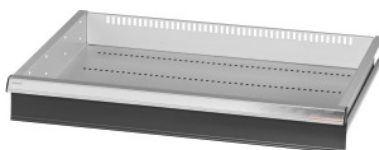

Garant GRIDLINE

**Cajón para armarios de gran capacidad/para cargas pesadas con puerta corredera anchura 30G, 26×20G, Altura frontal de cajón: 100mm****Datos de pedido**

Número de pedido	942580 100
GTIN	4062406280093
Clase de artículo	9GI

**Descripción****Ejecución:**

Cajones para montar en armarios de gran capacidad y para cargas pesadas GridLine dotados de **puertas correderas**.

Tiradores de aluminio con tiras de rotulación intercambiables y reescribibles. Novedoso concepto de cajones para el equipamiento óptimo con material separador.

**Idóneo para:**

Armarios n.º 941045 – 941077, n.º 942345 – 942367, n.º 942745 – 942767, n.º 942845 – 942867.

**Lacado:**

Cuerpo de cajonera gris claro RAL 7035, frontales de los cajones antracita RAL 7016, **con recubrimiento de polvo. Cuerpo de cajonera no configurable, siempre gris claro RAL 7035.**