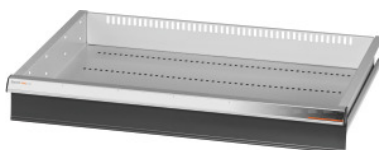

Garant GRIDLINE

**Cajón para armarios de gran capacidad/para cargas pesadas con puerta corredera anchura 30G, 26×20G, Altura frontal de cajón: 125mm****Datos de pedido**

Número de pedido	942580 125
GTIN	4062406280109
Clase de artículo	9GI

**Descripción****Ejecución:**

Cajones para montar en armarios de gran capacidad y para cargas pesadas GridLine dotados de **puertas correderas**.

Tiradores de aluminio con tiras de rotulación intercambiables y reescribibles. Novedoso concepto de cajones para el equipamiento óptimo con material separador.

**Idóneo para:**

Armarios n.º 941045 – 941077, n.º 942345 – 942367, n.º 942745 – 942767, n.º 942845 – 942867.

**Lacado:**

Cuerpo de cajonera gris claro RAL 7035, frontales de los cajones antracita RAL 7016, **con recubrimiento de polvo. Cuerpo de cajonera no configurable, siempre gris claro RAL 7035.**