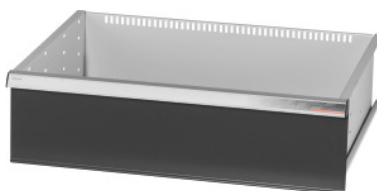

Garant GRIDLINE

Cajón para armarios de gran capacidad/para cargas pesadas con puerta corredera anchura 30G, 26×20G, Altura frontal de cajón: 300mm**Datos de pedido**

Número de pedido	942580 300
GTIN	4062406281335
Clase de artículo	9GI

Descripción**Ejecución:**

Cajones para montar en armarios de gran capacidad y para cargas pesadas GridLine dotados de **puertas correderas**.

Tiradores de aluminio con tiras de rotulación intercambiables y reescribibles. Novedoso concepto de cajones para el equipamiento óptimo con material separador.

Idóneo para:

Armarios n.º 941045 – 941077, n.º 942345 – 942367, n.º 942745 – 942767, n.º 942845 – 942867.

Lacado:

Cuerpo de cajonera gris claro RAL 7035, frontales de los cajones antracita RAL 7016, **con recubrimiento de polvo. Cuerpo de cajonera no configurable, siempre gris claro RAL 7035.**

Profundidad útil	500 mm
Grosor material	0,9 mm
Capacidad de carga cajón/estante extraíble	75 kg
Extensión cajón (extensión parcial/total)	100 %
Selección del color	RAL 9002, 7035, 7005, 7016, 6011, 5018, 5012, 5011, 5005, 3003
Cajones, anchura útil×profundidad útil en G	26×20G
Tipo de producto	Cajón