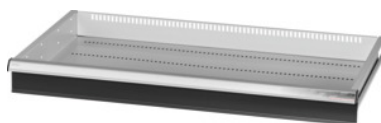

Garant GRIDLINE

Cajón para armarios de gran capacidad/para cargas pesadas con puerta corredera anchura 40G, 36×20G, Altura frontal de cajón: 100mm**Datos de pedido**

Número de pedido	942583 100
GTIN	4062406281359
Clase de artículo	9GI

Descripción**Ejecución:**

Cajones para montar en armarios de gran capacidad y para cargas pesadas GridLine dotados de **puertas correderas**.

Tiradores de aluminio con tiras de rotulación intercambiables y reescribibles. Novedoso concepto de cajones para el equipamiento óptimo con material separador.

Idóneo para:

Armarios n.º 941045 – 941077, n.º 942345 – 942367, n.º 942745 – 942767, n.º 942845 – 942867.

Lacado:

Cuerpo de cajonera gris claro RAL 7035, frontales de los cajones antracita RAL 7016, **con recubrimiento de polvo. Cuerpo de cajonera no configurable, siempre gris claro RAL 7035.**