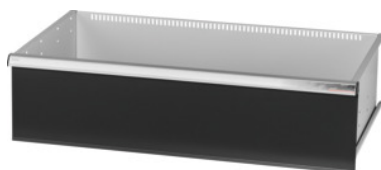

Garant GRIDLINE

**Cajón para armarios de gran capacidad/para cargas pesadas con puerta corredera anchura 40G, 36×20G, Altura frontal de cajón: 300mm****Datos de pedido**

Número de pedido	942583 300
GTIN	4062406281397
Clase de artículo	9GI

**Descripción****Ejecución:**

Cajones para montar en armarios de gran capacidad y para cargas pesadas GridLine dotados de **puertas correderas**.

Tiradores de aluminio con tiras de rotulación intercambiables y reescribibles. Novedoso concepto de cajones para el equipamiento óptimo con material separador.

**Idóneo para:**

Armarios n.º 941045 – 941077, n.º 942345 – 942367, n.º 942745 – 942767, n.º 942845 – 942867.

**Lacado:**

Cuerpo de cajonera gris claro RAL 7035, frontales de los cajones antracita RAL 7016, **con recubrimiento de polvo. Cuerpo de cajonera no configurable, siempre gris claro RAL 7035.**

Profundidad útil	500 mm
Grosor material	0,9 mm
Capacidad de carga cajón/estante extraíble	75 kg
Extensión cajón (extensión parcial/total)	100 %
Selección del color	RAL 9002, 7035, 7005, 7016, 6011, 5018, 5012, 5011, 5005, 3003
Cajones, anchura útil×profundidad útil en G	36×20G
Tipo de producto	Cajón