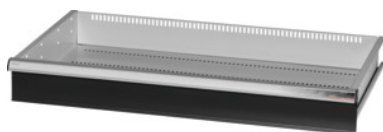

Garant GRIDLINE

**Cajón para armarios de gran capacidad/para cargas pesadas con puerta corredera anchura 40G, 36×20G, Altura frontal de cajón: 125mm****Datos de pedido**

Número de pedido	942583 125
GTIN	4062406281366
Clase de artículo	9GI

**Descripción****Ejecución:**

Cajones para montar en armarios de gran capacidad y para cargas pesadas GridLine dotados de **puertas correderas**.

Tiradores de aluminio con tiras de rotulación intercambiables y reescribibles. Novedoso concepto de cajones para el equipamiento óptimo con material separador.

**Idóneo para:**

Armarios n.º 941045 – 941077, n.º 942345 – 942367, n.º 942745 – 942767, n.º 942845 – 942867.

**Lacado:**

Cuerpo de cajonera gris claro RAL 7035, frontales de los cajones antracita RAL 7016, **con recubrimiento de polvo. Cuerpo de cajonera no configurable, siempre gris claro RAL 7035.**