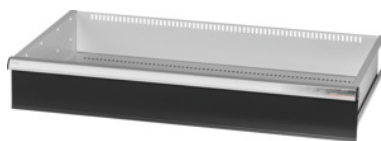

Garant GRIDLINE

Cajón para armarios de gran capacidad/para cargas pesadas con puerta corredera anchura 40G, 36×20G, Altura frontal de cajón: 150mm**Datos de pedido**

Número de pedido	942583 150
GTIN	4062406281373
Clase de artículo	9GI

Descripción**Ejecución:**

Cajones para montar en armarios de gran capacidad y para cargas pesadas GridLine dotados de **puertas correderas**.

Tiradores de aluminio con tiras de rotulación intercambiables y reescribibles. Novedoso concepto de cajones para el equipamiento óptimo con material separador.

Idóneo para:

Armarios n.º 941045 – 941077, n.º 942345 – 942367, n.º 942745 – 942767, n.º 942845 – 942867.

Lacado:

Cuerpo de cajonera gris claro RAL 7035, frontales de los cajones antracita RAL 7016, **con recubrimiento de polvo. Cuerpo de cajonera no configurable, siempre gris claro RAL 7035.**